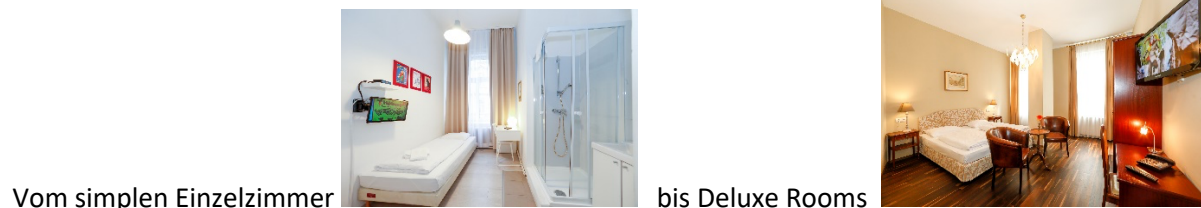

Die Time Out „Residenz“

Architektonischer Blickfang des Jugendstil-Hauses ist der reizvolle Kontrast zwischen der bestehenden, historischen Fassade und einem innovativen Residenzkonzept im Herzen von Wien.

Seit nunmehr 100 Jahren besteht die Hotel Pension und steht für das Wohl der Gäste und deren Sonderwünsche immer äußerst aufgeschlossen gegenüber.

Ein Hotel ist nicht nur ein Ort zum Übernachten. Ein Ort bei Freunden.

Die „Time Out - Residenz“ unterscheidet sich durch den Flair, die Herzlichkeit und die familiäre Betreuung sowie der ausgezeichneten Lage von ihren Mitbewerbern.

Vom simplen Einzelzimmer bis Deluxe Rooms

Die Cafe Lounge serviert hausgemachte Speisen und eine grosser Getraenkeauswahl.

Im SPA werden Sie mit verschiedenen Massagen und Floating angeboten verwoehnt.

Wir freuen uns auf Ihren Besuch,
Ihr Time Out Team

Kontakt:

Tel: +43/1/587 71 55

Email: office@timeout.co.at

Adresse: Windmühlgasse 6, 1060 Wien

Website: <http://www.timeout.co.at>